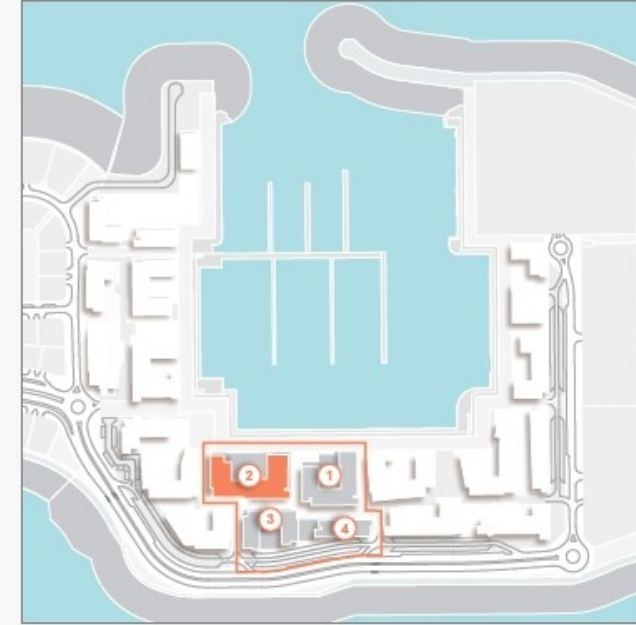

LEVEL 5

LEVEL 4

LEVEL 3

LEVEL 2

UNIT NO.		SUITE AREA		BALCONY AREA		TOTAL AREA	
		SQM	SQFT	SQM	SQFT	SQM	SQFT
217	317	73.52	791	7.08	76	80.60	868
415	515	73.53	791	7.08	76	80.61	868